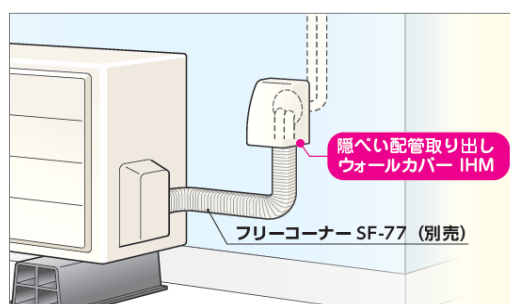

隠ぺい配管取り出しウォールカバー IHM 発売

隠ぺい配管の取り出し部用化粧カバーとして、ウォールカバー IHMを発売いたします。

コード・型番・梱包・価格

コード	型番	梱包	標準単価
03232	IHM-I	10	1,490
03236	IHM-S	10	1,980

仕様

- ・材質・・・ PVC
- ・色調・・・ IHM-I: アイボリー(カバー、ベース)
IHM-S: シルバー塗装(カバー)、アイボリー(ベース)

・寸法図

・製品イメージ

特長

- ・隠ぺい配管施工の配管取り出し部をきれいに仕上げます。
- ・スリムダクトSDのフリーコーナー SF-77と接続できます。
- ・ベースの外周を四角コーキングでき、カバーで覆うためコーキングの劣化を抑止します。