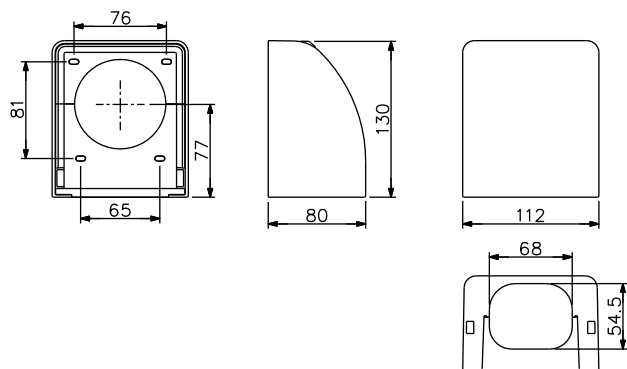

隠ぺい配管取り出しウォールカバー IHM 発売

隠ぺい配管の取り出し部用化粧カバーとして、ウォールカバー IHMを発売いたします。

コード・型番・梱包・価格

コード	型番	梱包	標準単価
03232	IHM-I	10	1,490
03236	IHM-S	10	1,980

仕様

- ・材質・・・ PVC
- ・色調・・・ IHM-I: アイボリー(カバー、ベース)
IHM-S: シルバー塗装(カバー)、アイボリー(ベース)

・寸法図

・製品イメージ

特長

- ・隠ぺい配管施工の配管取り出し部をきれいに仕上げます。
- ・スリムダクトSDのフリーコーナー SF-77と接続できます。
- ・ベースの外周を四角コーキングでき、カバーで覆うためコーキングの劣化を抑止します。